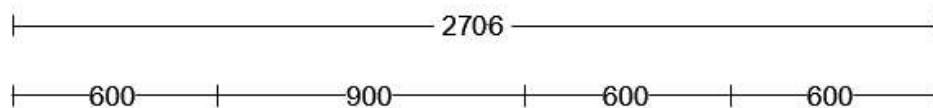

✓ Blok 4.2 L 2700 mm

HK	WK	La
195	65	1