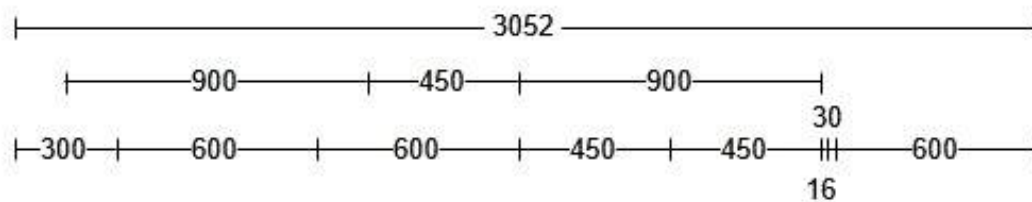

✓ Blok 4.2 GL L 2746 mm

HK	WK	La
208	78	1

✓ Blok 4.2 GL R 2746 mm

HK	WK	La
208	78	1

✓ Blok 4.3 GL L 3046 mm

HK	WK	La
208	78	1

✓ Blok 4.3 GL R 3046 mm

HK	WK	La
208	78	1