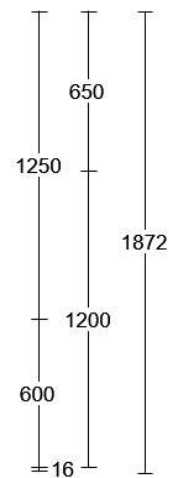

✓ Blok 4.4 L 2450 \* 1866 mm

HK	WK	La
195	65	2

✓ Blok 4.4 R 1866 \* 2450 mm

HK	WK	La
195	65	2

✓ Blok 4.5 L 2450 \* 1866 mm

HK	WK	La
195	65	2

✓ Blok 4.5 R 1866 \* 2450 mm

HK	WK	La
195	65	2

✓ Blok 4.6 2432 mm/1800 mm

HK	WK	La
195	65	2

✓ Blok 4.7 2432 / 1800 mm

HK	WK	La
195	65	2

✓ Blok 4.1 GL L 2700 mm

HK	WK	La
195	65	1

✓ Blok 4.1 GL R 2700 mm

HK	WK	La
195	65	1

✓ **Blok 4.4 GL L**  
**2496 \* 1866 mm**

HK	WK	La
208	78	1

✓ **Blok 4.4 GL R**  
**1866 \* 2496 mm**

HK	WK	La
208	78	1

✓ **Blok 4.5 GL L**  
**2496 \* 1866 mm**

HK	WK	La
208	78	1

✓ **Blok 4.5 GL R**  
**1866 \* 2496 mm**

HK	WK	La
208	78	1

✓ **Blok 4.6 GL**  
**1860 / 2432 mm**

HK	WK	La
208	78	1

✓ **Blok 4.7 GL**  
**1860 / 2432 mm**

HK	WK	La
208	78	1