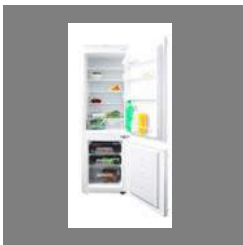

✓ Blok 4.7 2432 / 1800 mm

HK	WK	La
195	65	2