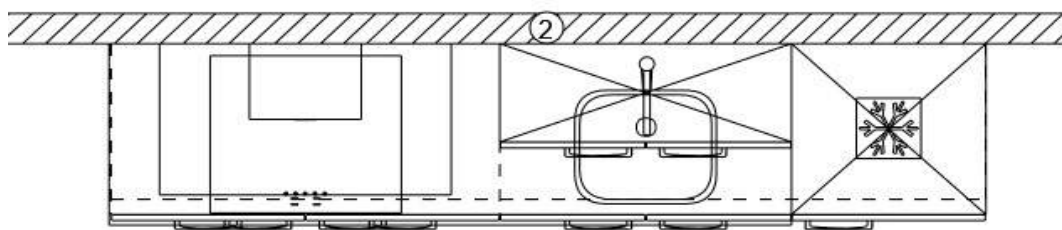

IMC6044GK  
 Combi-magnetron, Magnetron:  
 900 watt, 44 ltr, zwart

IOC6070GK  
 Conventionele oven, 70 ltr,  
 timer, draaiknoppen, zwart

✓ Blok 4.1 L 2700 mm

HK	WK	La
195	65	2

✓ Blok 4.1 R 2700 mm

HK	WK	La
195	65	2