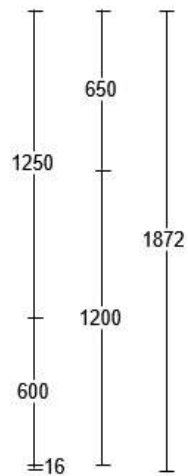

✓ Blok 4.4 L 2450 \* 1866 mm

HK	WK	La
195	65	2

✓ Blok 4.4 R 1866 \* 2450 mm

HK	WK	La
195	65	2

✓ Blok 4.5 L 2450 \* 1866 mm

HK	WK	La
195	65	2

✓ Blok 4.5 R 1866 \* 2450 mm

HK	WK	La
195	65	2

✓ Blok 4.6 2432 mm/1800 mm

HK	WK	La
195	65	2

✓ Blok 4.7 2432 / 1800 mm

HK	WK	La
195	65	2

✓ Blok 4.1 GL L 2700 mm

HK	WK	La
195	65	1

✓ Blok 4.1 GL R 2700 mm

HK	WK	La
195	65	1

✓ **Blok 4.4 GL L**  
**2496 \* 1866 mm**

HK	WK	La
208	78	1

✓ **Blok 4.4 GL R**  
**1866 \* 2496 mm**

HK	WK	La
208	78	1

✓ **Blok 4.5 GL L**  
**2496 \* 1866 mm**

HK	WK	La
208	78	1

✓ **Blok 4.5 GL R**  
**1866 \* 2496 mm**

HK	WK	La
208	78	1

✓ **Blok 4.6 GL**  
**1860 / 2432 mm**

HK	WK	La
208	78	1

✓ **Blok 4.7 GL**  
**1860 / 2432 mm**

HK	WK	La
208	78	1