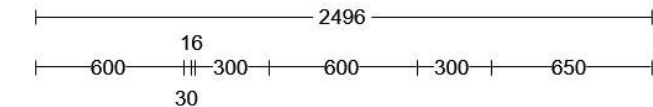

✓ **Blok 4.4 GL L**  
**2496 \* 1866 mm**

HK	WK	La
208	78	1

✓ **Blok 4.4 GL R**  
**1866 \* 2496 mm**

HK	WK	La
208	78	1

✓ **Blok 4.5 GL L**  
**2496 \* 1866 mm**

HK	WK	La
208	78	1

✓ **Blok 4.5 GL R**  
**1866 \* 2496 mm**