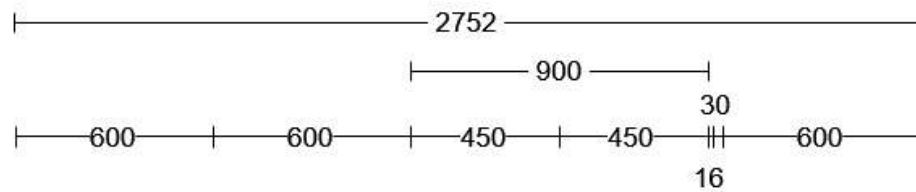

✓ Blok 4.2 GL R 2746 mm

HK	WK	La
208	78	1