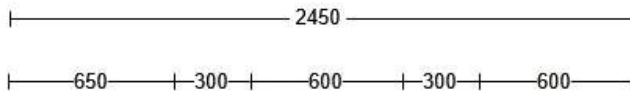

✓ Blok 4.4 L 2450 \* 1866 mm

HK	WK	La
195	65	2

✓ Blok 4.4 R 1866 \* 2450 mm

HK	WK	La
195	65	2

✓ Blok 4.5 L 2450 \* 1866 mm

HK	WK	La
195	65	2

✓ Blok 4.5 R 1866 \* 2450 mm

HK	WK	La
195	65	2