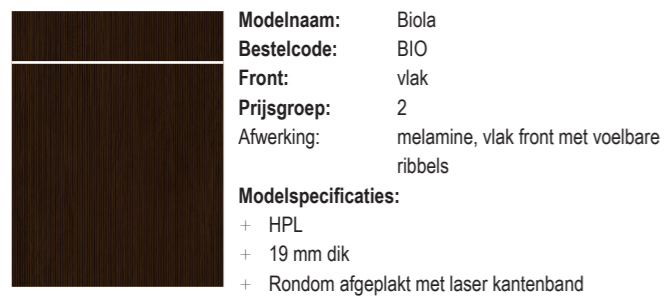

NOVITEITEN 2025

by Probewa
SmartCollection

*Your Kitchen
Our Mission*

KLEUREN, MODELLEN EN GREPEN

KLEUREN

MASTER serie

Onze **MASTER** serie wisselt elke 3 tot 5 jaar. Komend seizoen is het weer het moment om deze serie te actualiseren. Dit jaar voegen we fossiel grijs en zijde toe, en grind, bloesem en ijs komen te vervallen. Daarnaast is de gehele MASTER serie leverbaar in ultra mat. Hierdoor wordt de ultra mat collectie in de COMFORT serie overbodig en komt hiermee te vervallen.

COMFORT serie

De **COMFORT** serie wordt uitgebreid met de volgende melamine kleuren:

UIT KLEURENPROGRAMMA

MASTER serie: ijs, bloesem, grind

COMFORT serie melamine: acacia, oud eiken, warm eiken en magnolia

COMFORT serie ultra mat: sneeuw, antraciet

TREND serie melamine: baltic graniet

MODELLEN

KLEUREN, MODELLEN EN GREPEN

glasdeur type AB
aluminium smalkader glasdeur mat donkerbrons
+ gehard bruin rookglas
+ standaard programma met bronzen greep
+ TIP-ON programma zonder knop
+ 21 mm dik